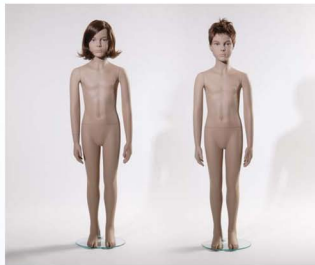

Type 19

DJ1900W80000

Type 20

DJ2000W80000