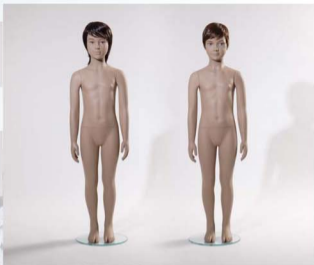

Type 15

DJ1500W80000

Type 16

DJ1600W80000

Daydream Junior

È la nuova collezione di manichini junior
da 1 a 14 anni.

Diverse età, per interpretare con carattere
qualunque spazio espositivo
e dare vita a vetrine da sogno.

A brand new 1/14 aged junior mannequin range.

Daydream featuring different ages, designed
to remarkably achieve any point-of-sale equipment display
necessity and dreamy, eye-catching windows.

Type 17

DJ1700W80000

Type 18

DJ1800W80000

Type 07

DJ0700W80000

Manichino bambina
8/10 anni con parrucca
Child girl mannequin
8/10 years old with wig

Dim. (mm)

Altezza/height: 1315
Torace/breast: 630
Vita/waist: 550
Fianchi/hips: 700
Piede/foot: 200