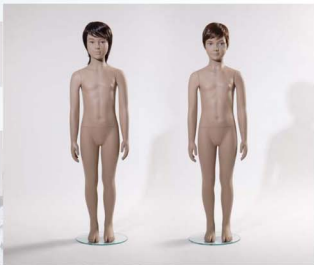

Type 17

DJ1700W80000

Type 18

DJ1800W80000

Type 07

DJ0700W80000

Manichino bambina
8/10 anni con parrucca
Child girl mannequin
8/10 years old with wig

Dim. (mm)

Altezza/height: 1315
Torace/breast: 630
Vita/waist: 550
Fianchi/hips: 700
Piede/foot: 200

Type 08

DJ0800W80000

Manichino bambino
8/10 anni con parrucca
Child boy mannequin
8/10 years old with wig

Dim. (mm)

Altezza/height: 1305
Torace/breast: 645
Vita/waist: 555
Fianchi/hips: 700
Piede/foot: 200

Type 05

DJ0500W80000

Manichino bambina
6/8 anni con parrucca
Child girl mannequin
6/8 years old with wig

Dim. (mm)

Altezza/height: 1240
Torace/breast: 615
Vita/waist: 540
Fianchi/hips: 665
Piede/foot: 190

Type 06

DJ0600W80000

Manichino bambino
6/8 anni con parrucca
Child boy mannequin
6/8 years old with wig

Dim. (mm)

Altezza/height: 1230
Torace/breast: 615
Vita/waist: 545
Fianchi/hips: 675
Piede/foot: 190