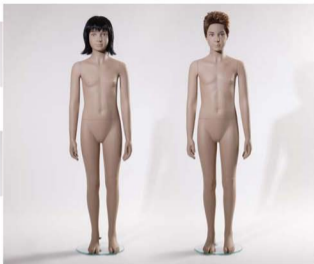

Type 21

DJ2100W80000

Type 22

DJ2200W80000