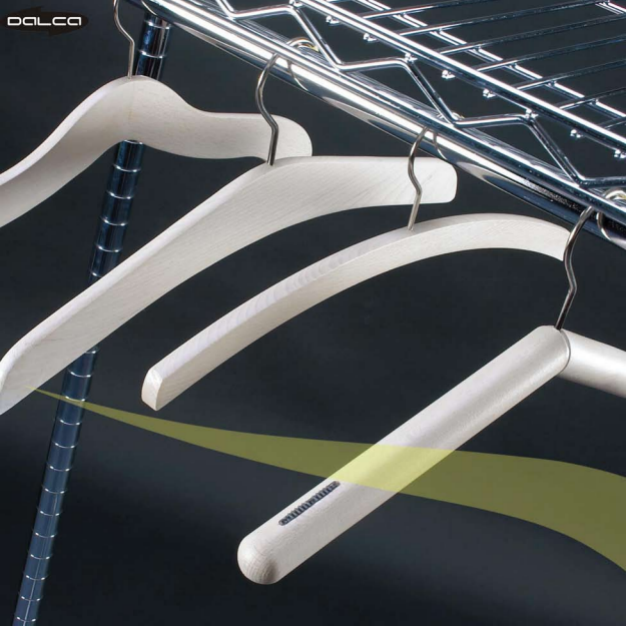

Snap appendino.

Genialmente curvato
da saggia mano.

Snap, the hanger.

Genially curved,
by a wise hand.

Snap, der Kleiderbügel.

Genial gewinkelt,
von weiser Hand.

Snap, le cintre.

Génialement courbé,
par main sage.

DALCA

Vision è Snap, la serie di appendini che impreziosisce ogni capo con le sue curve. Snap è una gamma d'appendini completa che soddisfa ogni necessità d'esposizione. Gli appendini sono costruiti con materiali affidabili e versatili e così, grazie all'estrema varietà della serie, troverete sempre l'oggetto che fa al caso vostro.