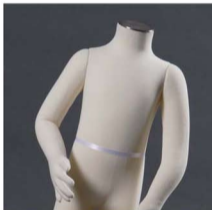

Die Beweglichkeit.

C'est *Softy*,

le caractère naturel de la forme.

La mobilité.

Con Softy, Vision presenta una collezione di manichini snodabili, in grado di assumere pose diverse che soddisfano tutte le esigenze di esposizione. Tutti i modelli della linea Softy sono, inoltre, disponibili con copricollo e base in legno o acciaio inox e possono essere completati con la testa aggiuntiva.

Softy ist die biegbare Schaufensterfiguren-Linie, die imstande ist, sich an jede gewünschte Position anzupassen. Alle Modelle der Softy Serie werden mit Halsabschluß und Ständer aus Holz und Edelstahl und einem Kopf geliefert.

Softy is the series of bendable mannequins which can be bent into any kind of position. All Softy Line models are with neck cover and base in wood and inox steel and may be added with head.

Softy

Avec les mannequins Softy, Vision fait connaître une nouvelle collection de Mannequins flexibles, qui peuvent prendre de positions différentes et satisfaire n'importe quelle exigence et nécessité d'exposition. Tous les modèles Softy sont disponibles avec tenon et pied en bois ou en acier inox et ils peuvent être complétés en ajoutant la tête.

| | | | | TYPE | mm |
|--|--|--|---------------------------------------|-----------|---------|
| Manichino bambino flessibile 1 anno | Flexible child mannequin 1 year old | Flexible Kinderfigur 1 Jahr alt | Mannequin enfant flexible 1 an | SF0100C2 | H = 630 |
| Comprende: | Including : | Einschließlich: | Partes comprises: | | |
| testa | head | Kopf | tête | | |
| base+copricollo legno | wooden base+cap | Holzstandfuß+Deckung | tenon+Base en bois | | |
| base+copricollo metallo | metal base+cap | Metallstandfuß+Deckung | tenon+Base en métal | | |
| perno piede | footfitting | Fußkupplung | pivot pied | | |
| Eorù | Eorù | Eorù | Eorù | C2 | |