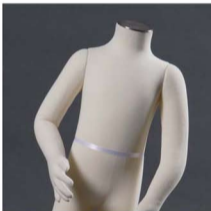

Die Beweglichkeit.

C'est *Softy*,

le caractère naturel de la forme.

La mobilité.

Con Softy, Vision presenta una collezione di manichini snodabili, in grado di assumere pose diverse che soddisfano tutte le esigenze di esposizione. Tutti i modelli della linea Softy sono, inoltre, disponibili con copricollo e base in legno o acciaio inox e possono essere completati con la testa aggiuntiva.

Softy ist die biegbare Schaufensterfiguren-Linie, die imstande ist, sich an jede gewünschte Position anzupassen. Alle Modelle der Softy Serie werden mit Halsabschluß und Ständer aus Holz und Edelstahl und einem Kopf geliefert.

Softy is the series of bendable mannequins which can be bent into any kind of position. All Softy Line models are with neck cover and base in wood and inox steel and may be added with head.

Softy

Avec les mannequins Softy, Vision fait connaître une nouvelle collection de Mannequins flexibles, qui peuvent prendre de positions différentes et satisfaire n'importe quelle exigence et nécessité d'exposition. Tous les modèles Softy sont disponibles avec tenon et pied en bois ou en acier inox et ils peuvent être complétés en ajoutant la tête.

				TYPE	mm
Manichino bambino flessibile 1 anno	Flexible child mannequin 1 year old	Flexible Kinderfigur 1 Jahr alt	Mannequin enfant flexible 1 an	SF0100C2	H = 630
Comprende: testa base+copricollo legno base+copricollo metallo perno piede	Including : head wooden base+cap metal base+cap foetfitting	Einschließlich: Kopf Holzstandfuß+Deckung Metallstandfuß+Deckung Fußkupplung	Partes comprises: tête tenon+Base en bois tenon+Base en métal pivot pied		
Eorù	Eorù	Eorù	Eorù	C2	